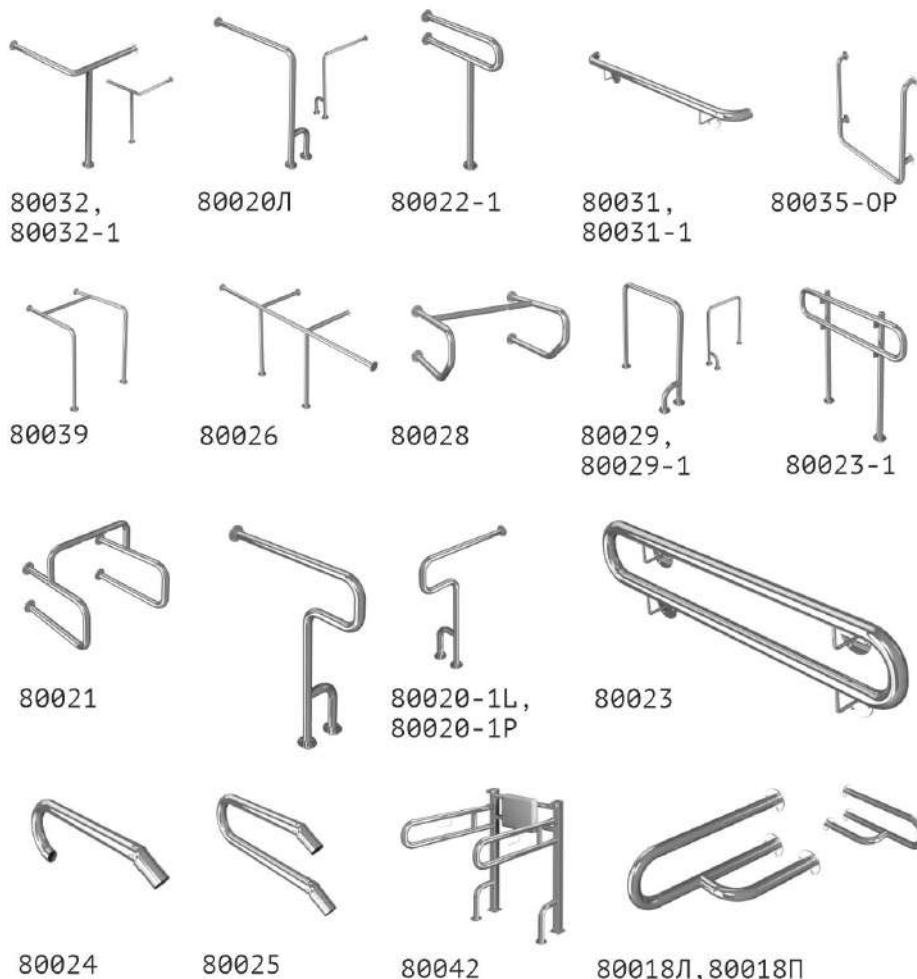

ПОРУЧНИ ДЛЯ ЛЮДЕЙ С ИНВАЛИДНОСТЬЮ

Поручни из стали AISI 304

с 80010
по 80010-8

80011Л,
80011П
80011Л-1,
80011П-2

80012Л,
80012П

С 80013
по 80013-1

80014,
80014-1

80038,
80038-1

80050

80016,
80016-1,
80036

80015

80032

80030

80054,
80054-2

80017,
80037

80019-2,
80019-2-1

Все модели поручней могут
быть изготовлены в
стандартном, съемном или
разборном варианте.

80020-2Л,
80020-2П

80064

80019

80019-1,
80019-3,
80019-4,
80019-6

ТРУБА D38 НЕРЖАВЕЮЩАЯ СТАЛЬ AISI 304

В продаже существуют модели **«Эконом»**, изготавливаемые из конструкционной стали с последующей порошковой покраской. Доступные цветовые решения: белая шагрень, серая шагрень, **ВСЕ МОДЕЛИ ПРЕДСТАВЛЕНЫ НА САЙТЕ tiflocentre.ru**