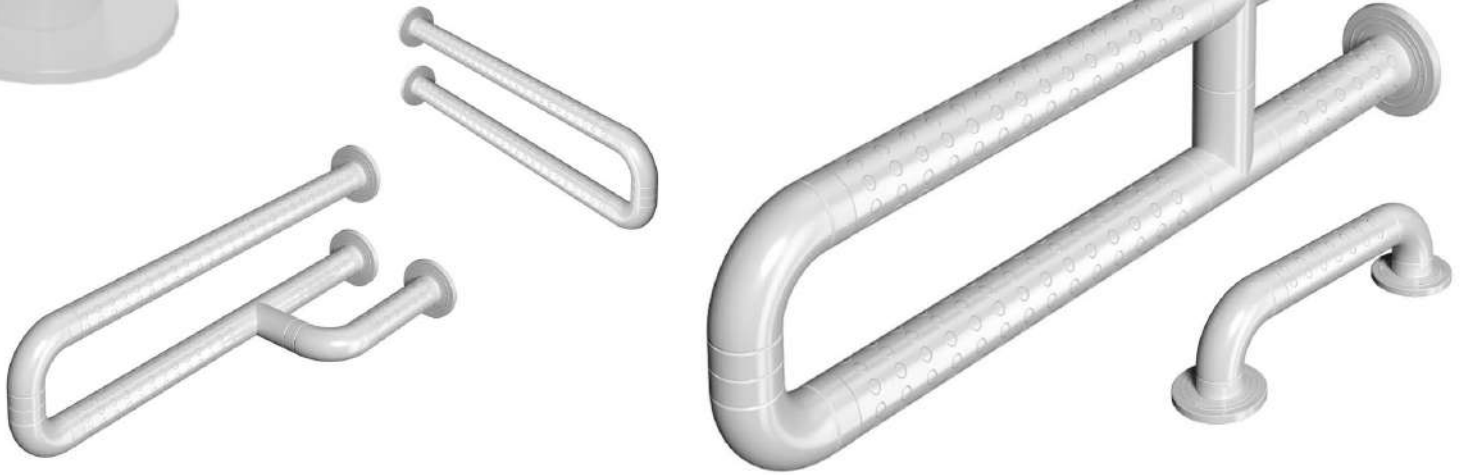

Антибактериальное покрытие

Алюминиевый сердечник

Соединитель

- Поручни для МГН -

ПОРУЧНИ С АНТИБАКТЕРИАЛЬНЫМ ПОКРЫТИЕМ

ПЛАСТИКОВОЕ ПОКРЫТИЕ С АНТИБАКТЕРИАЛЬНЫМИ ДОБАВКАМИ,
ПРЕПЯТСТВУЮЩЕЕ РАЗМНОЖЕНИЮ БАКТЕРИЙ.