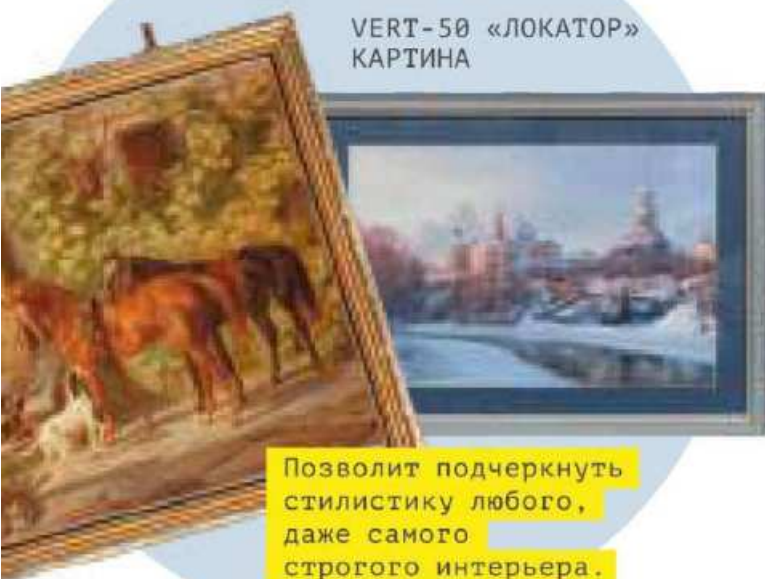

10780IND

VERT-50 «ЛОКАТОР»
КАРТИНА

Позволит подчеркнуть стилистику любого, даже самого строгого интерьера.

- ✓ **Монтируется на передвижной стойке**

- ✓ **Установка в любом помещении**

Для работы в актовых и конференц-залах