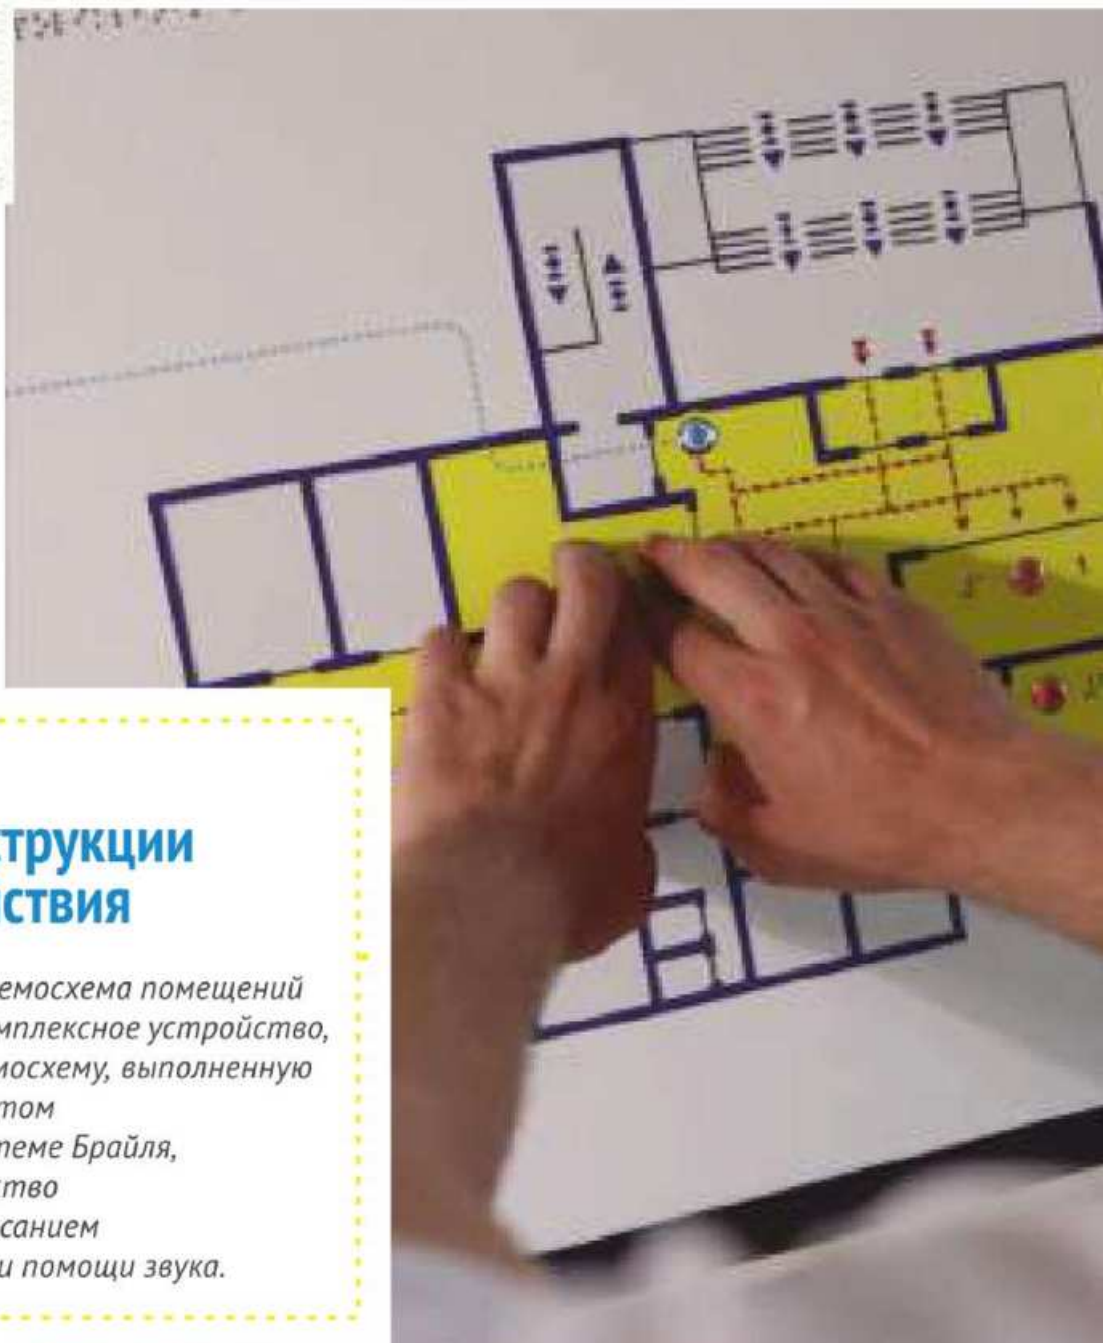

4 Для санузлов или комнаты

Тактильные мнемосхемы для санузлов являются недорогим и неотъемлемым решением при адаптации туалетов для слепых и слабовидящих людей по программе «Доступная среда», ведь именно в санузле особо остро встает вопрос о пространственном ориентировании человека с ограниченной функцией зрения без посторонней помощи.

Описание конструкции и принцип действия

Тактильно-звуковая мнемосхема помещений представляет собой комплексное устройство, сочетающее в себе мнемосхему, выполненную плоско-выпуклым шрифтом с дублированием по системе Брайля, и электронное устройство с программируемым описанием помещения или услуг при помощи звука.