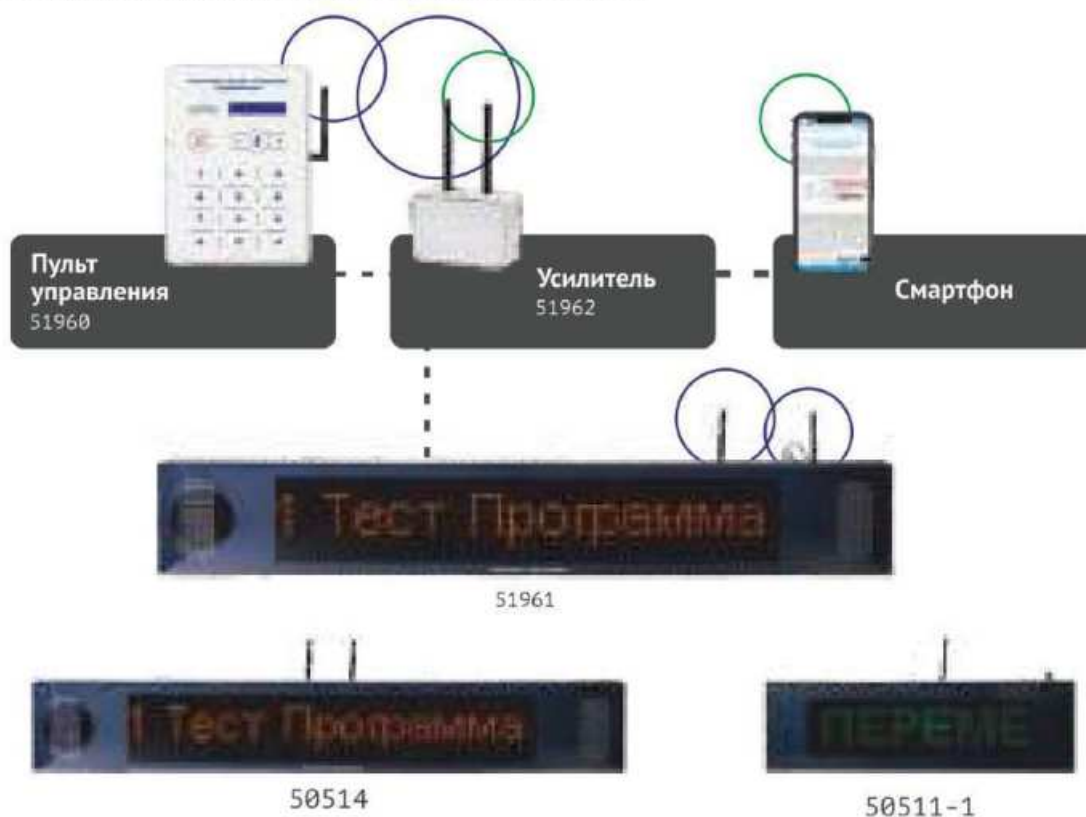

11012
Звуковой маяк

10926
Микрофон

10780
Индукционная
система

«СУРДОЦЕНТР WI-FI»

- ✓ ИНФОРМИРОВАНИЕ О СОБЫТИЯХ
- ✓ ОПОВЕЩЕНИЕ О ПОЖАРНОЙ ТРЕВОГЕ
- ✓ ОПОВЕЩЕНИЕ В ЭКСТРЕННОЙ СИТУАЦИИ (АНТИТЕРРОРИСТИЧЕСКАЯ МЕРА).

Система состоит из визуально-акустического табло, пульта управления и усилителя, которые соединяются между собой без лишних проводов.

СОСТАВЛЯЮЩИЕ:

Датчик выстрела «Страж» 50511D
Автоматическая активация команды тревоги системы оповещения при обнаружении громкого и глухого звукового сигнала.