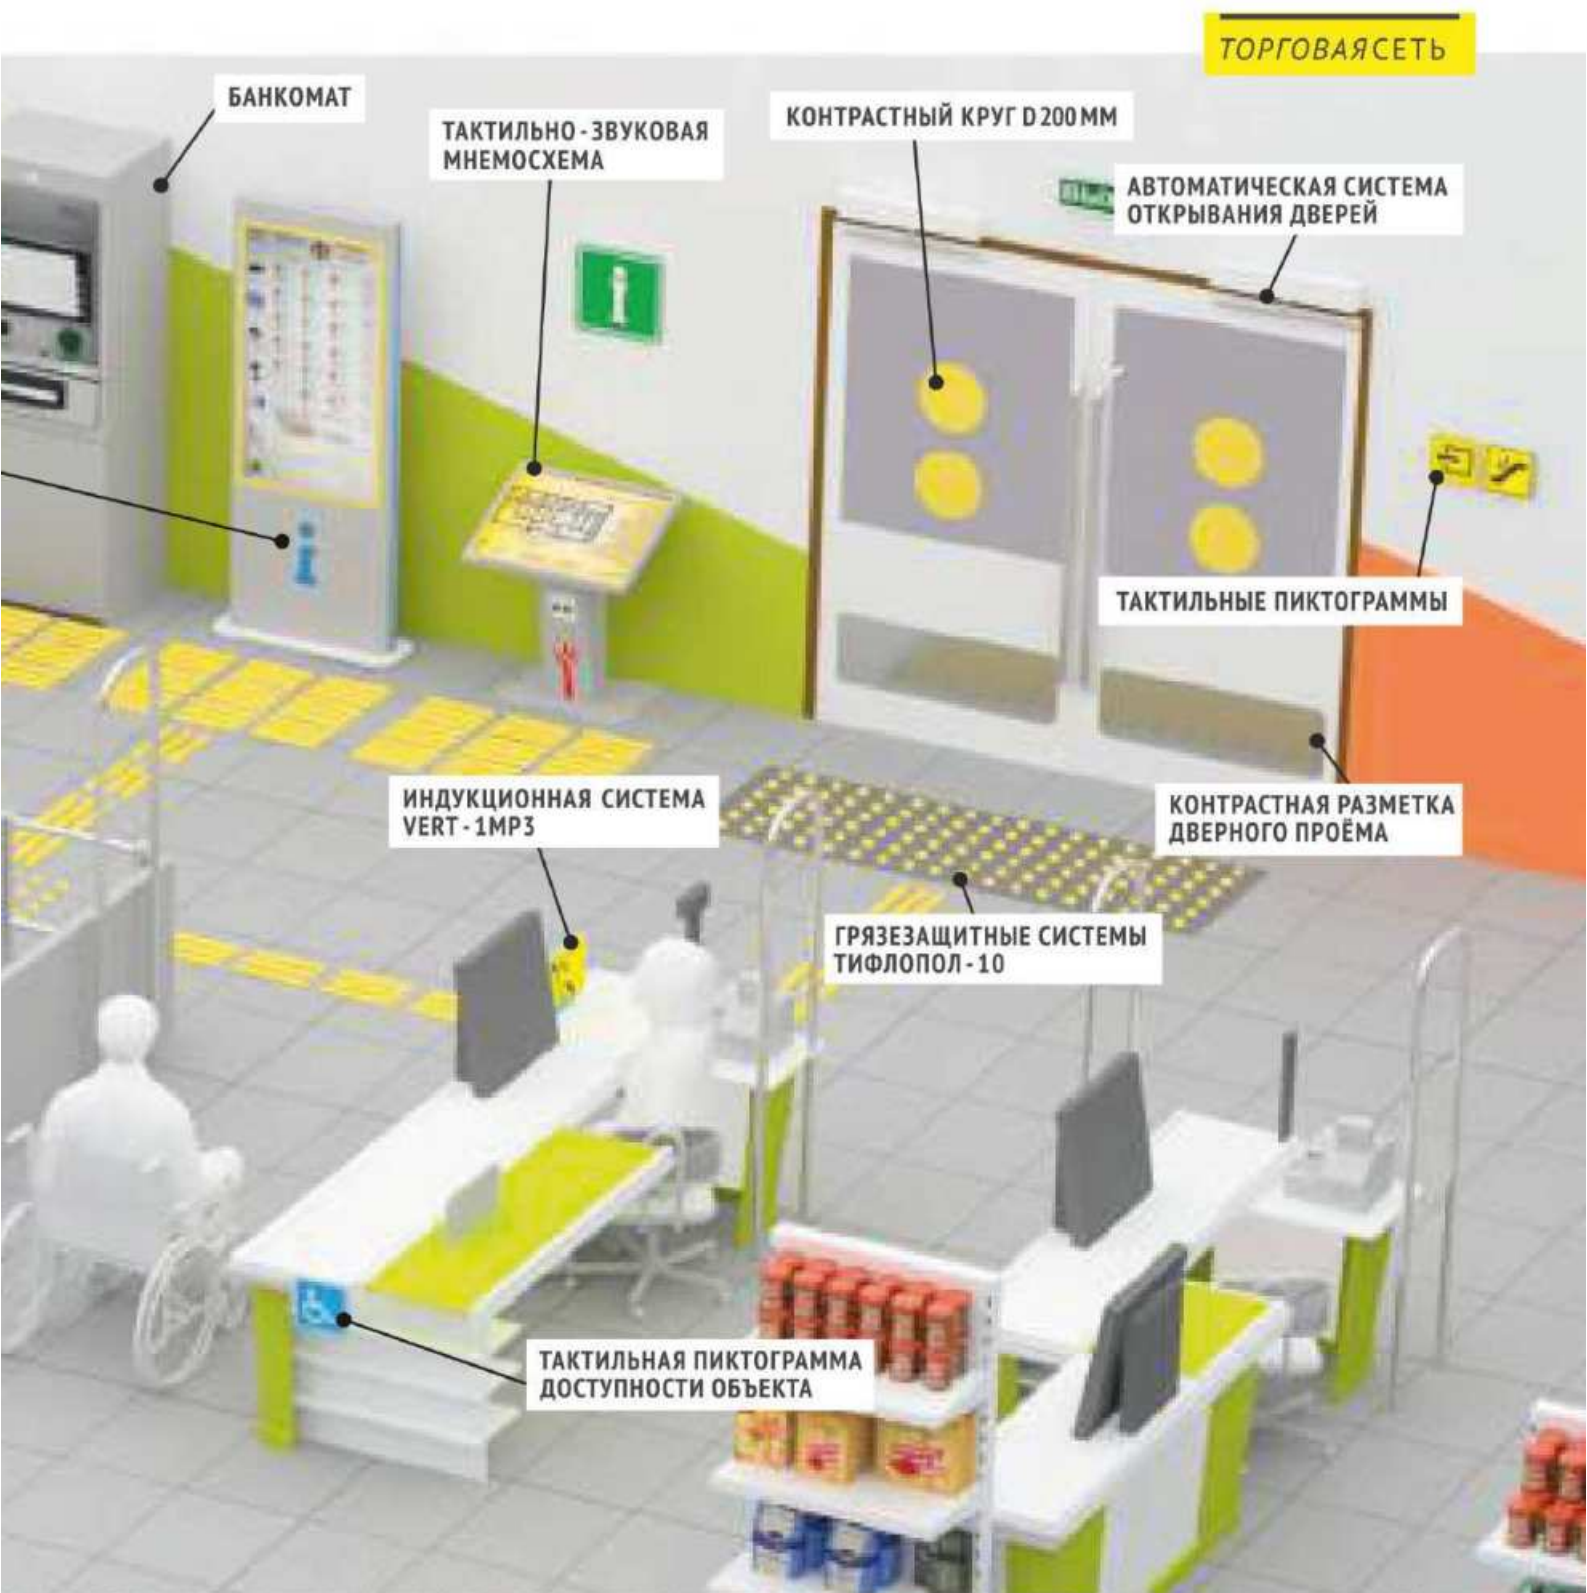

СКАЧАТЬ ТЕХНИЧЕСКОЕ ЗАДАНИЕ НА САЙТЕ

ТифлоЦентр.рф