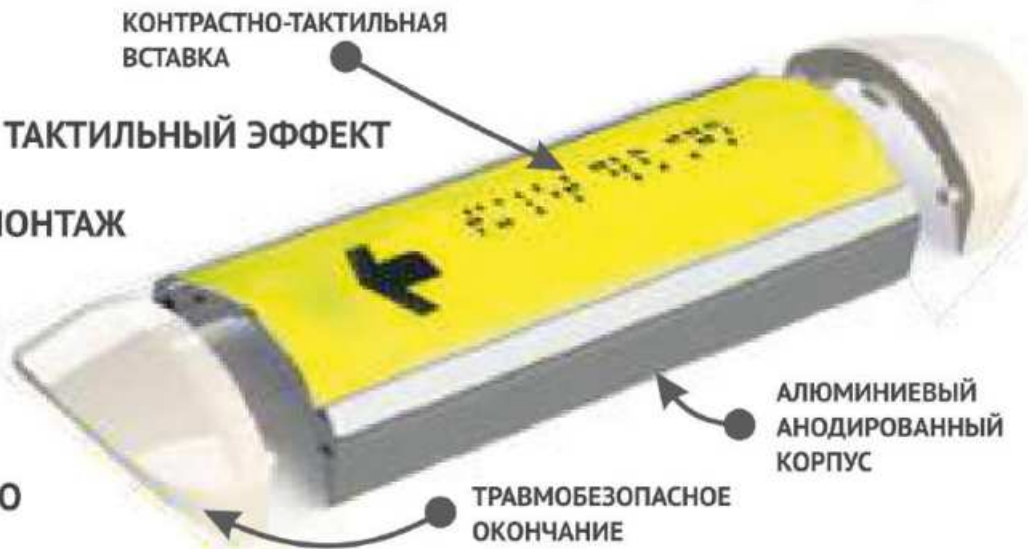

ТАКТИЛЬНЫЕ НАКЛАДКИ НА ПОРУЧНИ

АНТИВАНДАЛЬНЫЕ НАКЛАДКИ

- ✓ УСИЛИВАЕТ ТАКТИЛЬНЫЙ ЭФФЕКТ
- ✓ БЫСТРЫЙ МОНТАЖ
- ✓ ЭСТЕТИЧНО
- ✓ ПО ГОСТ
- ✓ ДОЛГОВЕЧНО