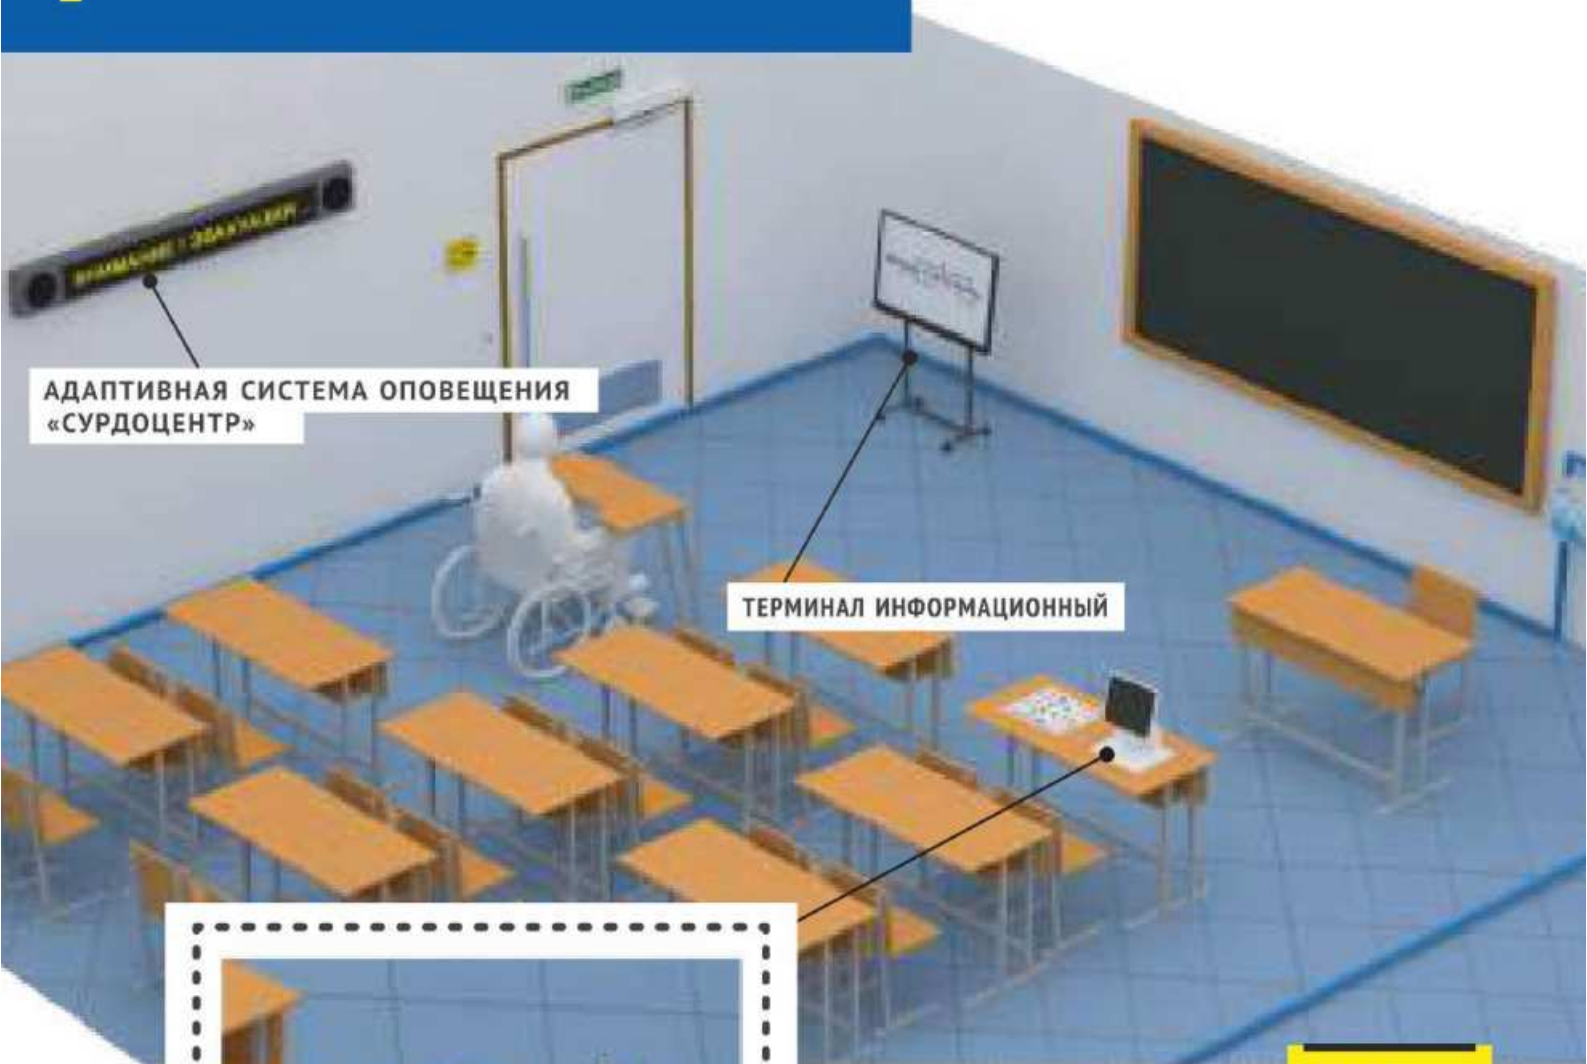

Класс

АДАПТИВНАЯ СИСТЕМА ОПОВЕЩЕНИЯ
«СУРДОЦЕНТР»

ТЕРМИНАЛ ИНФОРМАЦИОННЫЙ