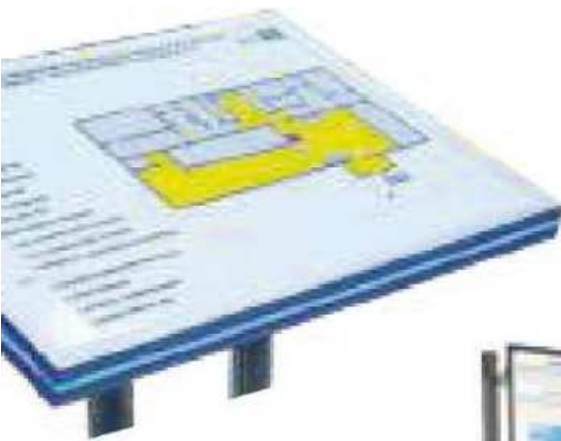

10033

Крепление наклонное, настенное для мнемосхемы 470x610 мм

10077

Стойка горизонтальная напольная наклонная с поручнем 470x610 мм

10994

Стойка горизонтальная с торцевой подсветкой 470x610 мм

10925

Стойка горизонтальная напольная 470x610 мм