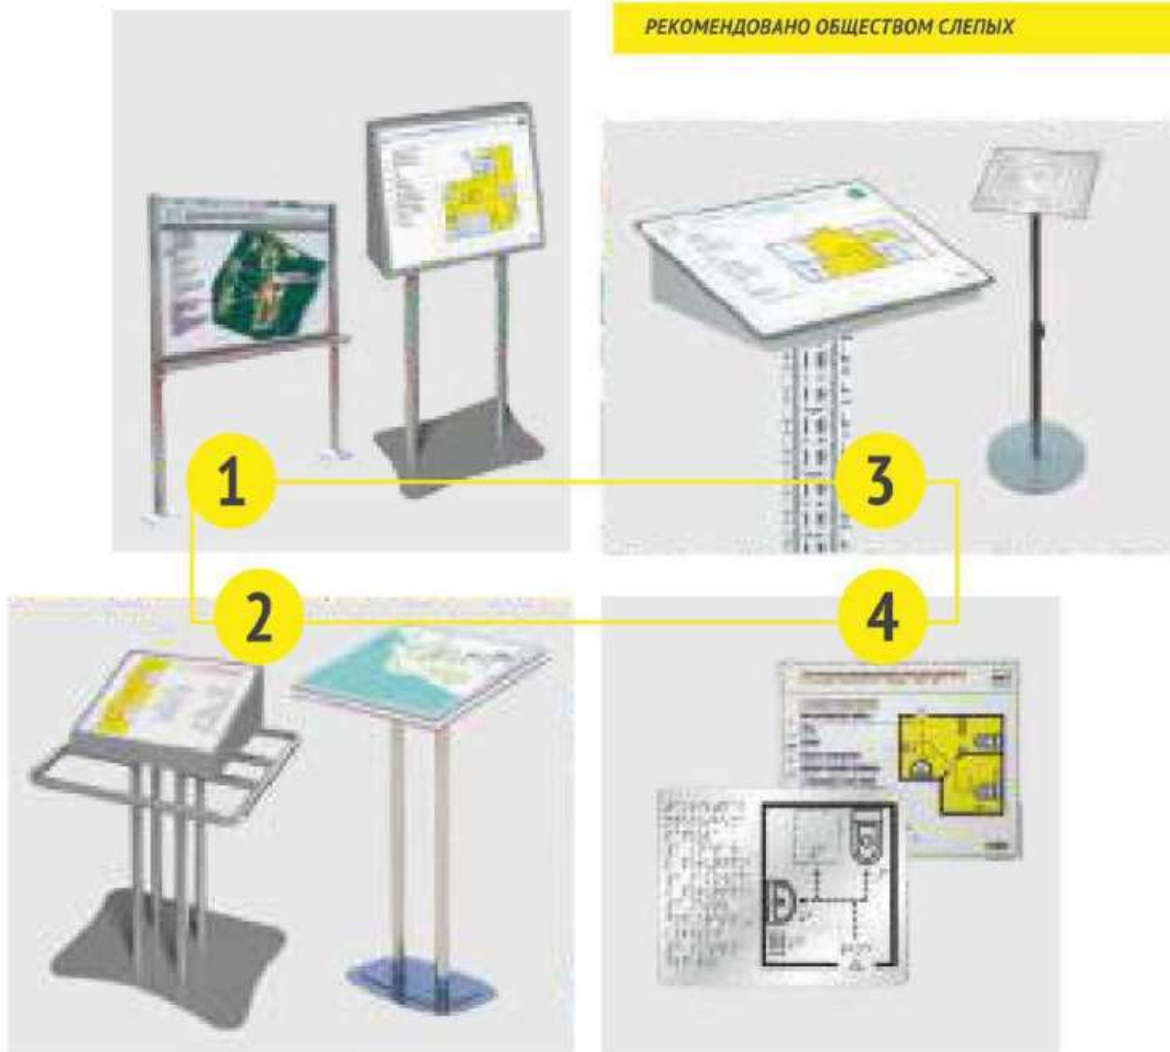

Тактильно-графические указатели – разработка незрячих специалистов Тифлоцентра «Вертикаль».

1 Для парковой зоны

Тактильные мнемосхемы для парковых зон и открытых территорий отличаются большими размерами по сравнению со схемами для помещений. Схемы оборудования комплектуются специальными стойками из нержавеющей стали марки AISI 304.

2 Для помещения

В соответствии со сводом правил СП136.13330 тактильная мнемосхема для помещения размещается на расстоянии не далее 4-х метров от входа с правой стороны. Для каждого этажа и входа разрабатывается отдельная мнемосхема.

3 Для перекрестков

Тактильные мнемосхемы для перекрестков применяются как отдельные независимые схемы, так и в комплексе, дополняя схемы ориентирования на большой территории (парковая зона, музей, вокзал).

4 Для санузлов или комнаты

Тактильные мнемосхемы для санузлов являются недорогим и неотъемлемым решением при адаптации туалетов для слепых и слабовидящих людей по программе «Доступная среда», ведь именно в санузле особо остро встает вопрос о пространственном ориентировании человека с ограниченной функцией зрения без посторонней помощи.