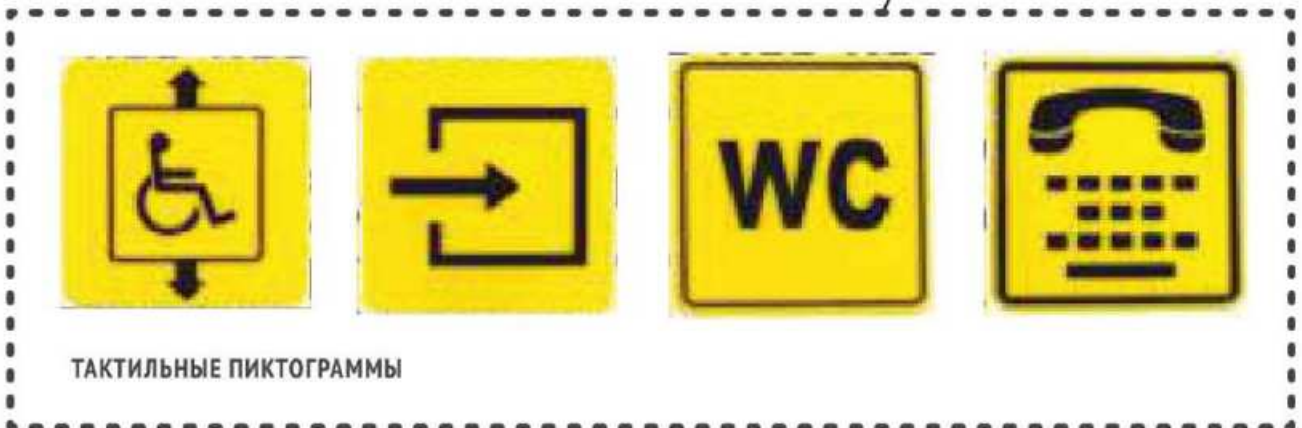

Лестница

СКАЧАТЬ ТЕХНИЧЕСКОЕ ЗАДАНИЕ НА САЙТЕ
ТифлоЦентр.рф