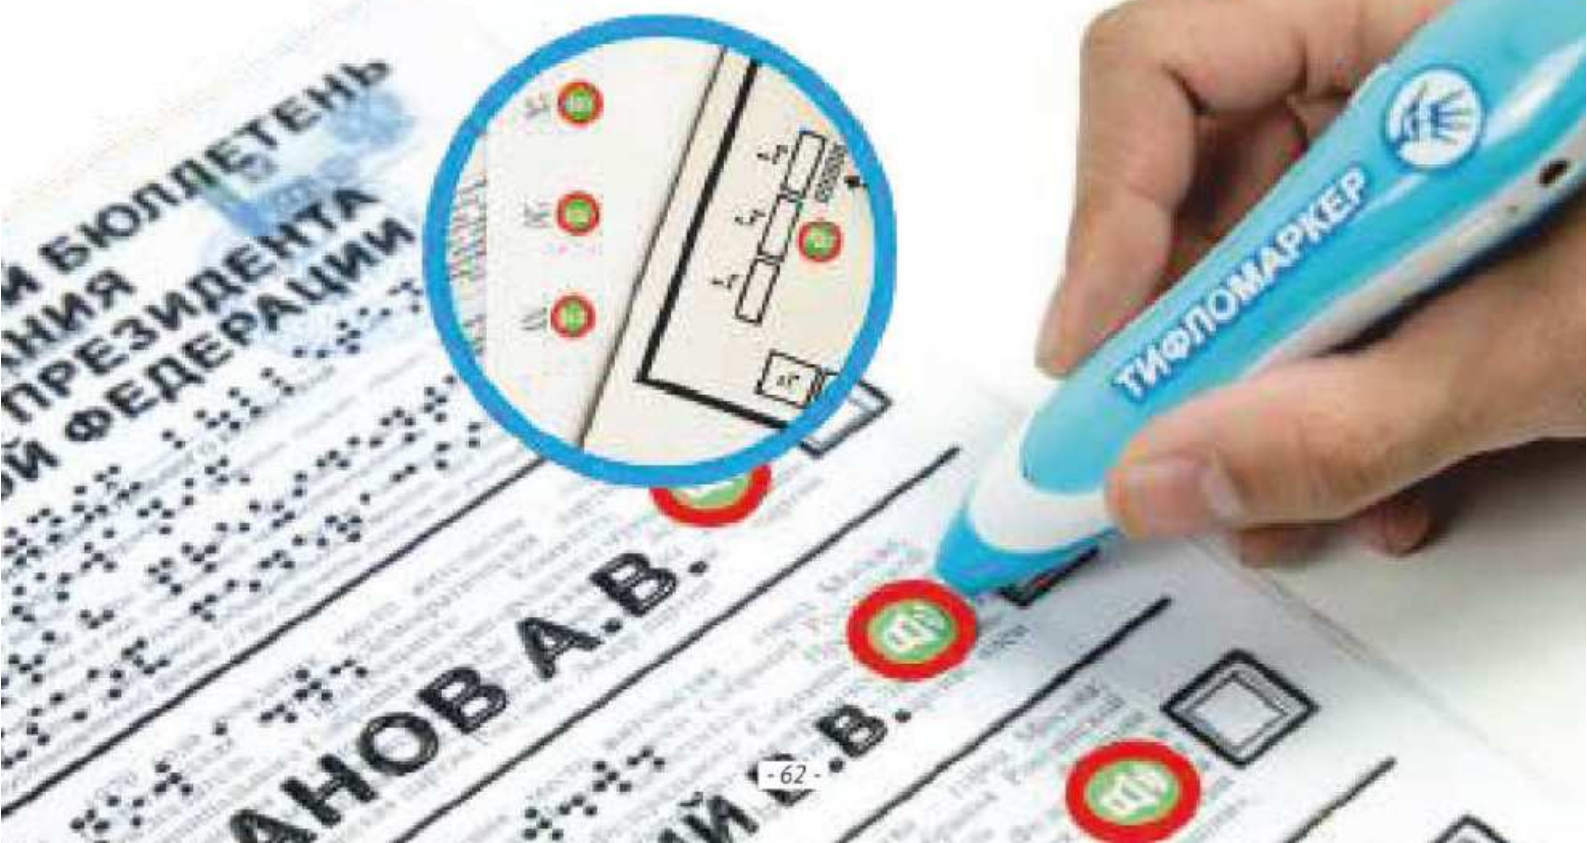

УНИКАЛЬНЫЕ РАЗРАБОТКИ ТИФЛОЦЕНТРА «ВЕРТИКАЛЬ»: ГОВОРЯЩИЙ БЮЛЛЕТЕНЬ И ТИФОМАРКЕР

Тифломаркер - это информационный аудиоплеер, который позволяет незрячему или слабовидящему человеку самостоятельно изучить и заполнить бланк для голосования. При этом пользователю необязательно уметь читать по системе Брайля.

Индивидуальный тактильный бюллетень для обеспечения тайного голосования totally незрячих и слабовидящих избирателей.