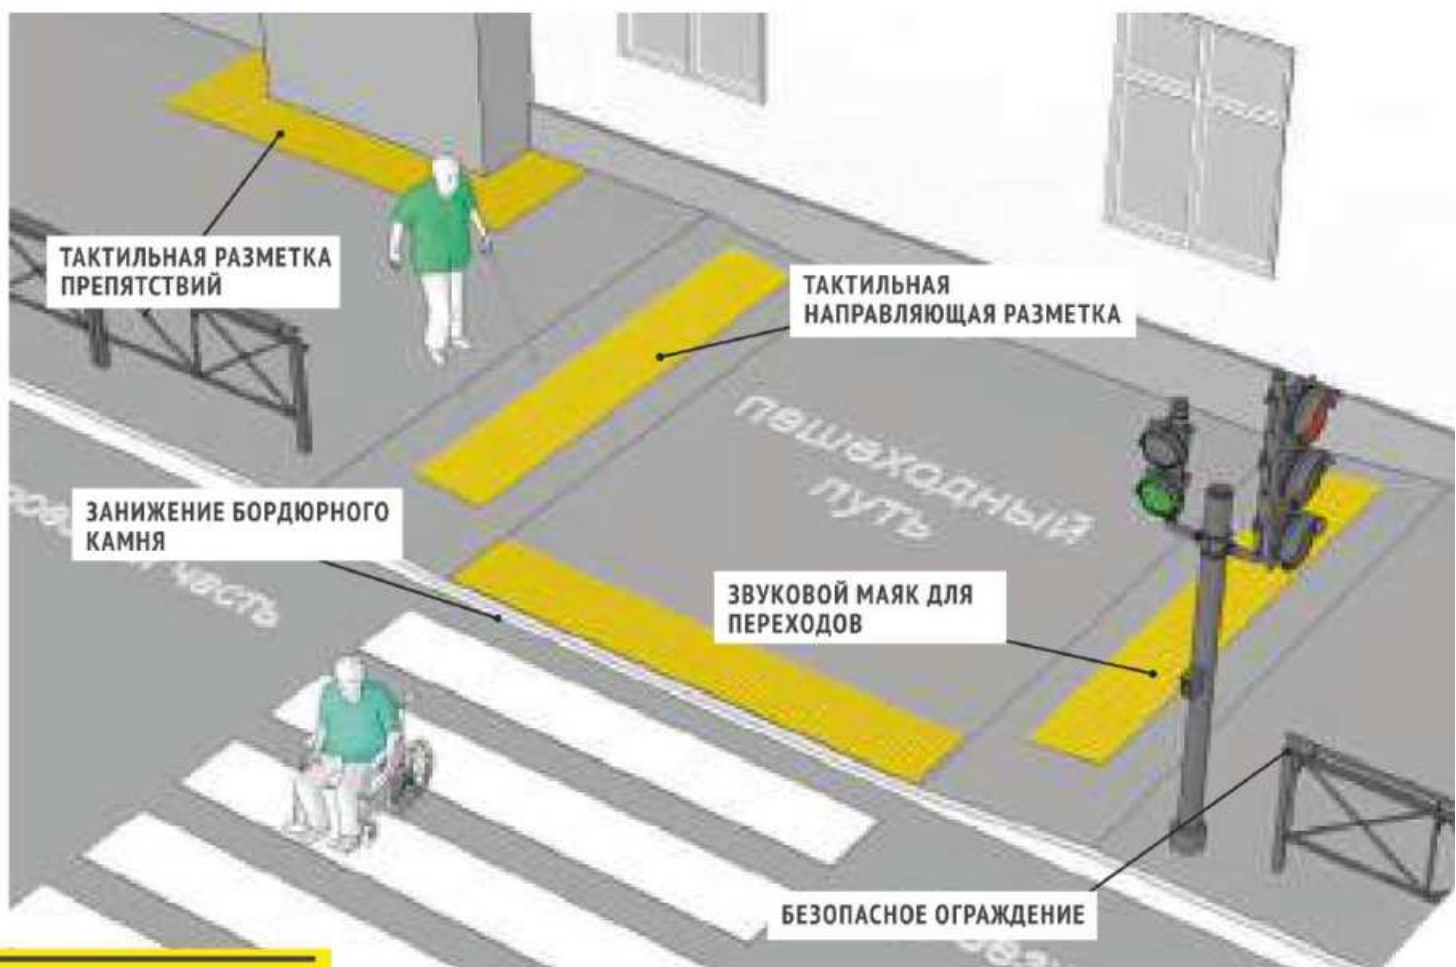

ПЕШЕХОДНЫЙ ПЕРЕХОД

ТРОТУАР

Улица