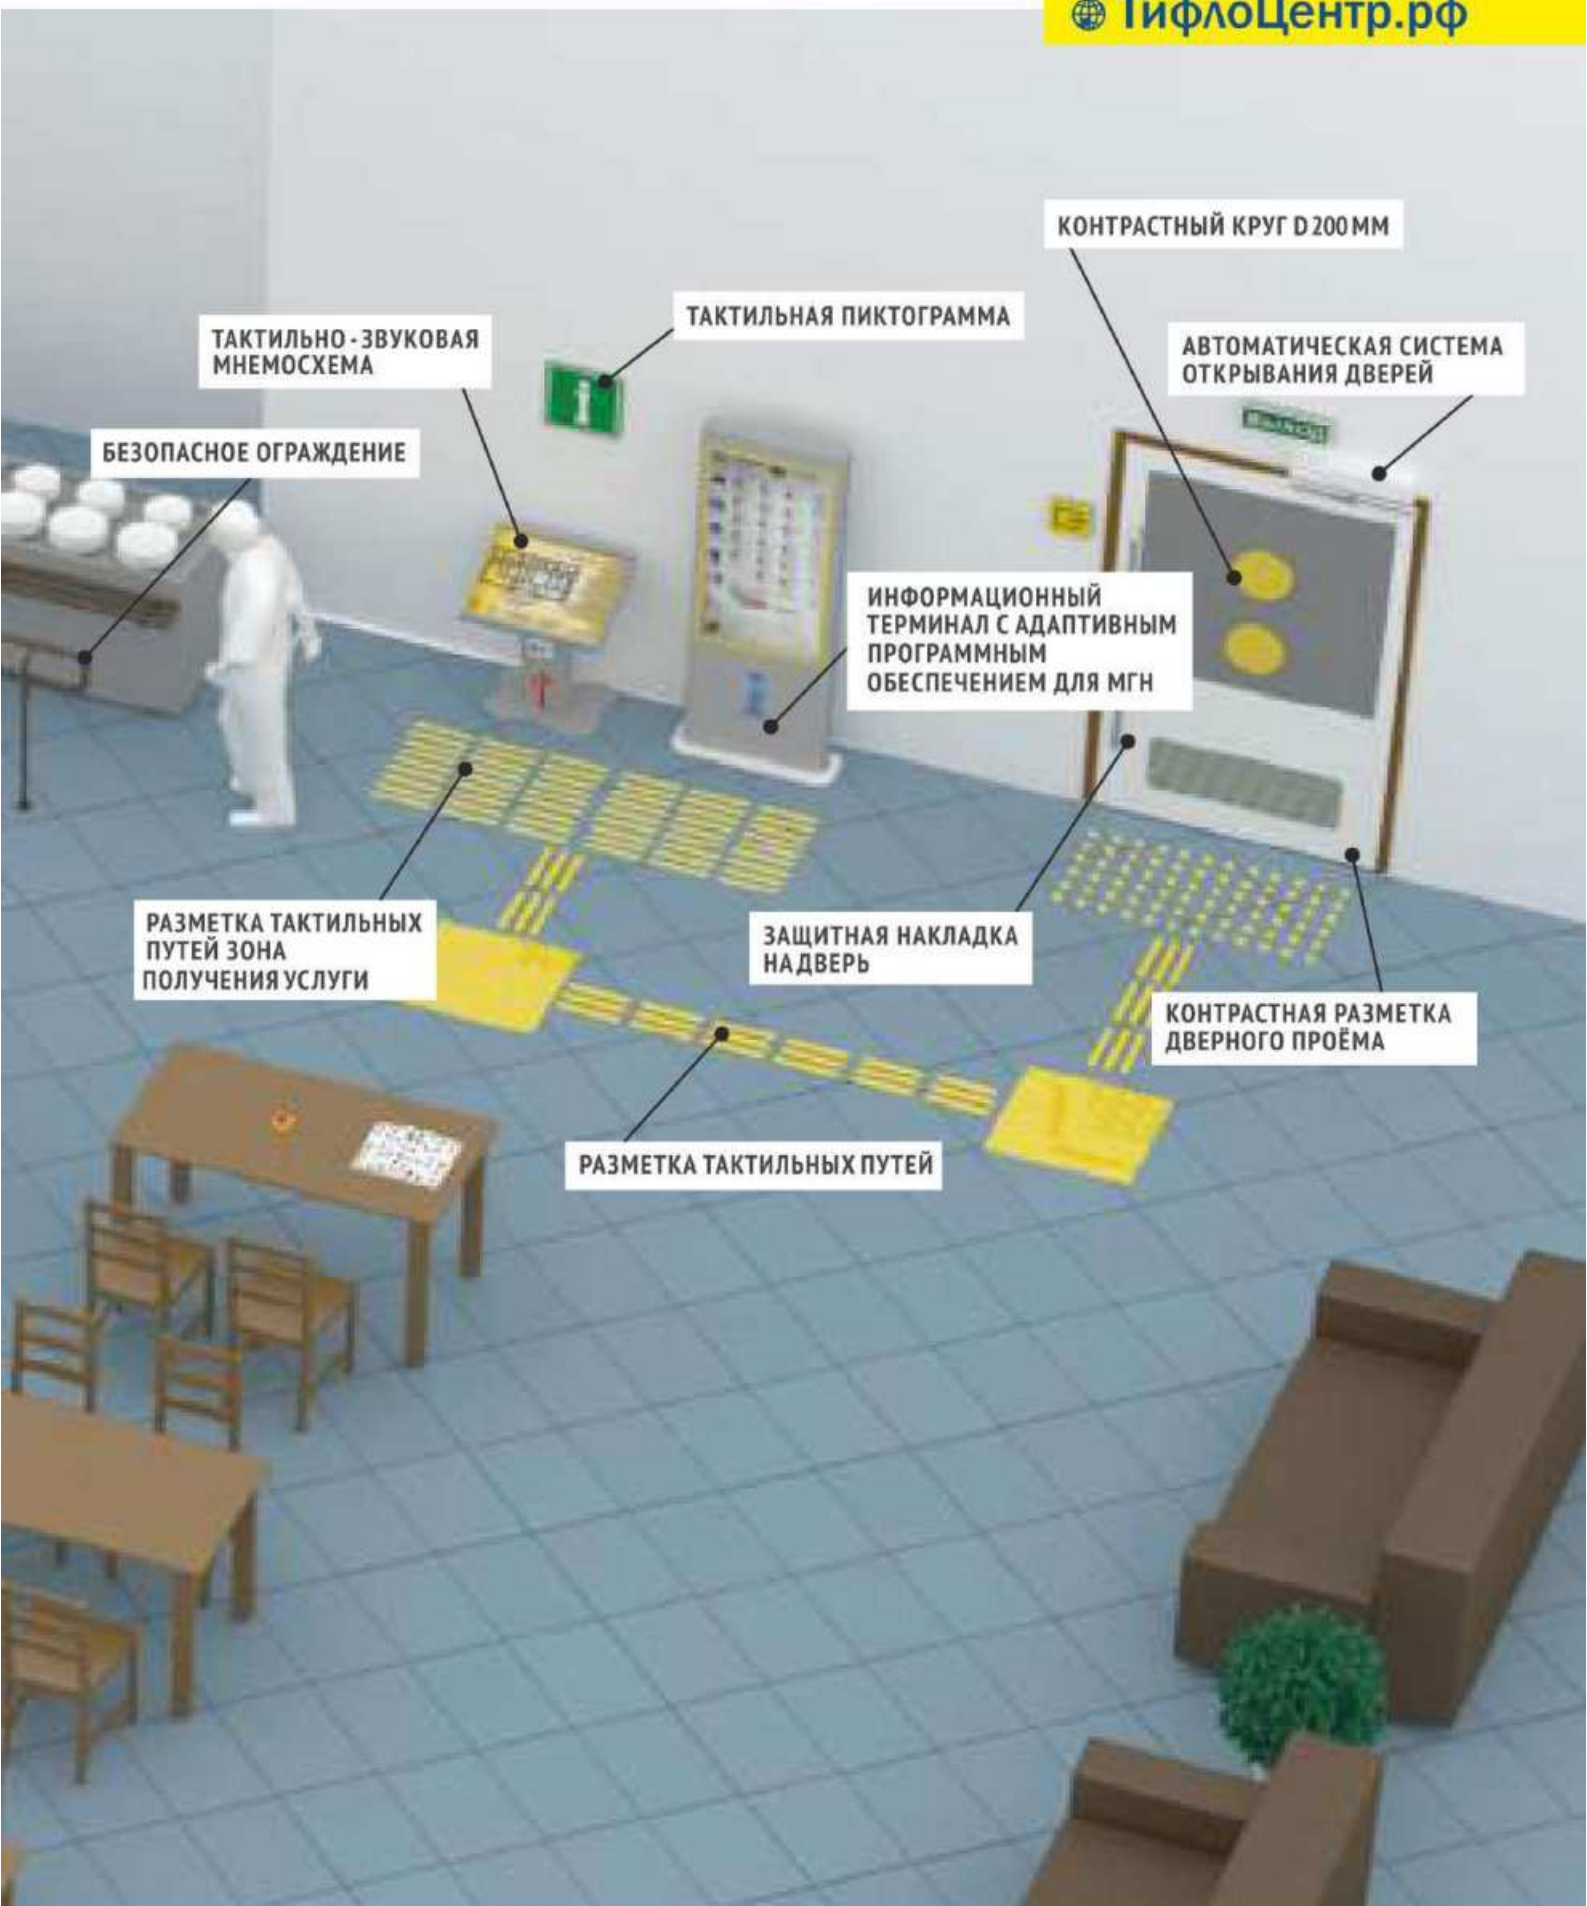

ТАКТИЛЬНО-ЗВУКОВАЯ МНЕМΟΣХЕМА

ТАКТИЛЬНАЯ ПИКТОГРАММА

КОНТРАСТНЫЙ КРУГ D 200 ММ

АВТОМАТИЧЕСКАЯ СИСТЕМА ОТКРЫВАНИЯ ДВЕРЕЙ

БЕЗОПАСНОЕ ОГРАЖДЕНИЕ

ИНФОРМАЦИОННЫЙ ТЕРМИНАЛ С АДАПТИВНЫМ ПРОГРАММНЫМ ОБЕСПЕЧЕНИЕМ ДЛЯ МГН

РАЗМЕТКА ТАКТИЛЬНЫХ ПУТЕЙ ЗОНА ПОЛУЧЕНИЯ УСЛУГИ

ЗАЩИТНАЯ НАКЛАДКА НА ДВЕРЬ

КОНТРАСТНАЯ РАЗМЕТКА ДВЕРНОГО ПРОЁМА

РАЗМЕТКА ТАКТИЛЬНЫХ ПУТЕЙ