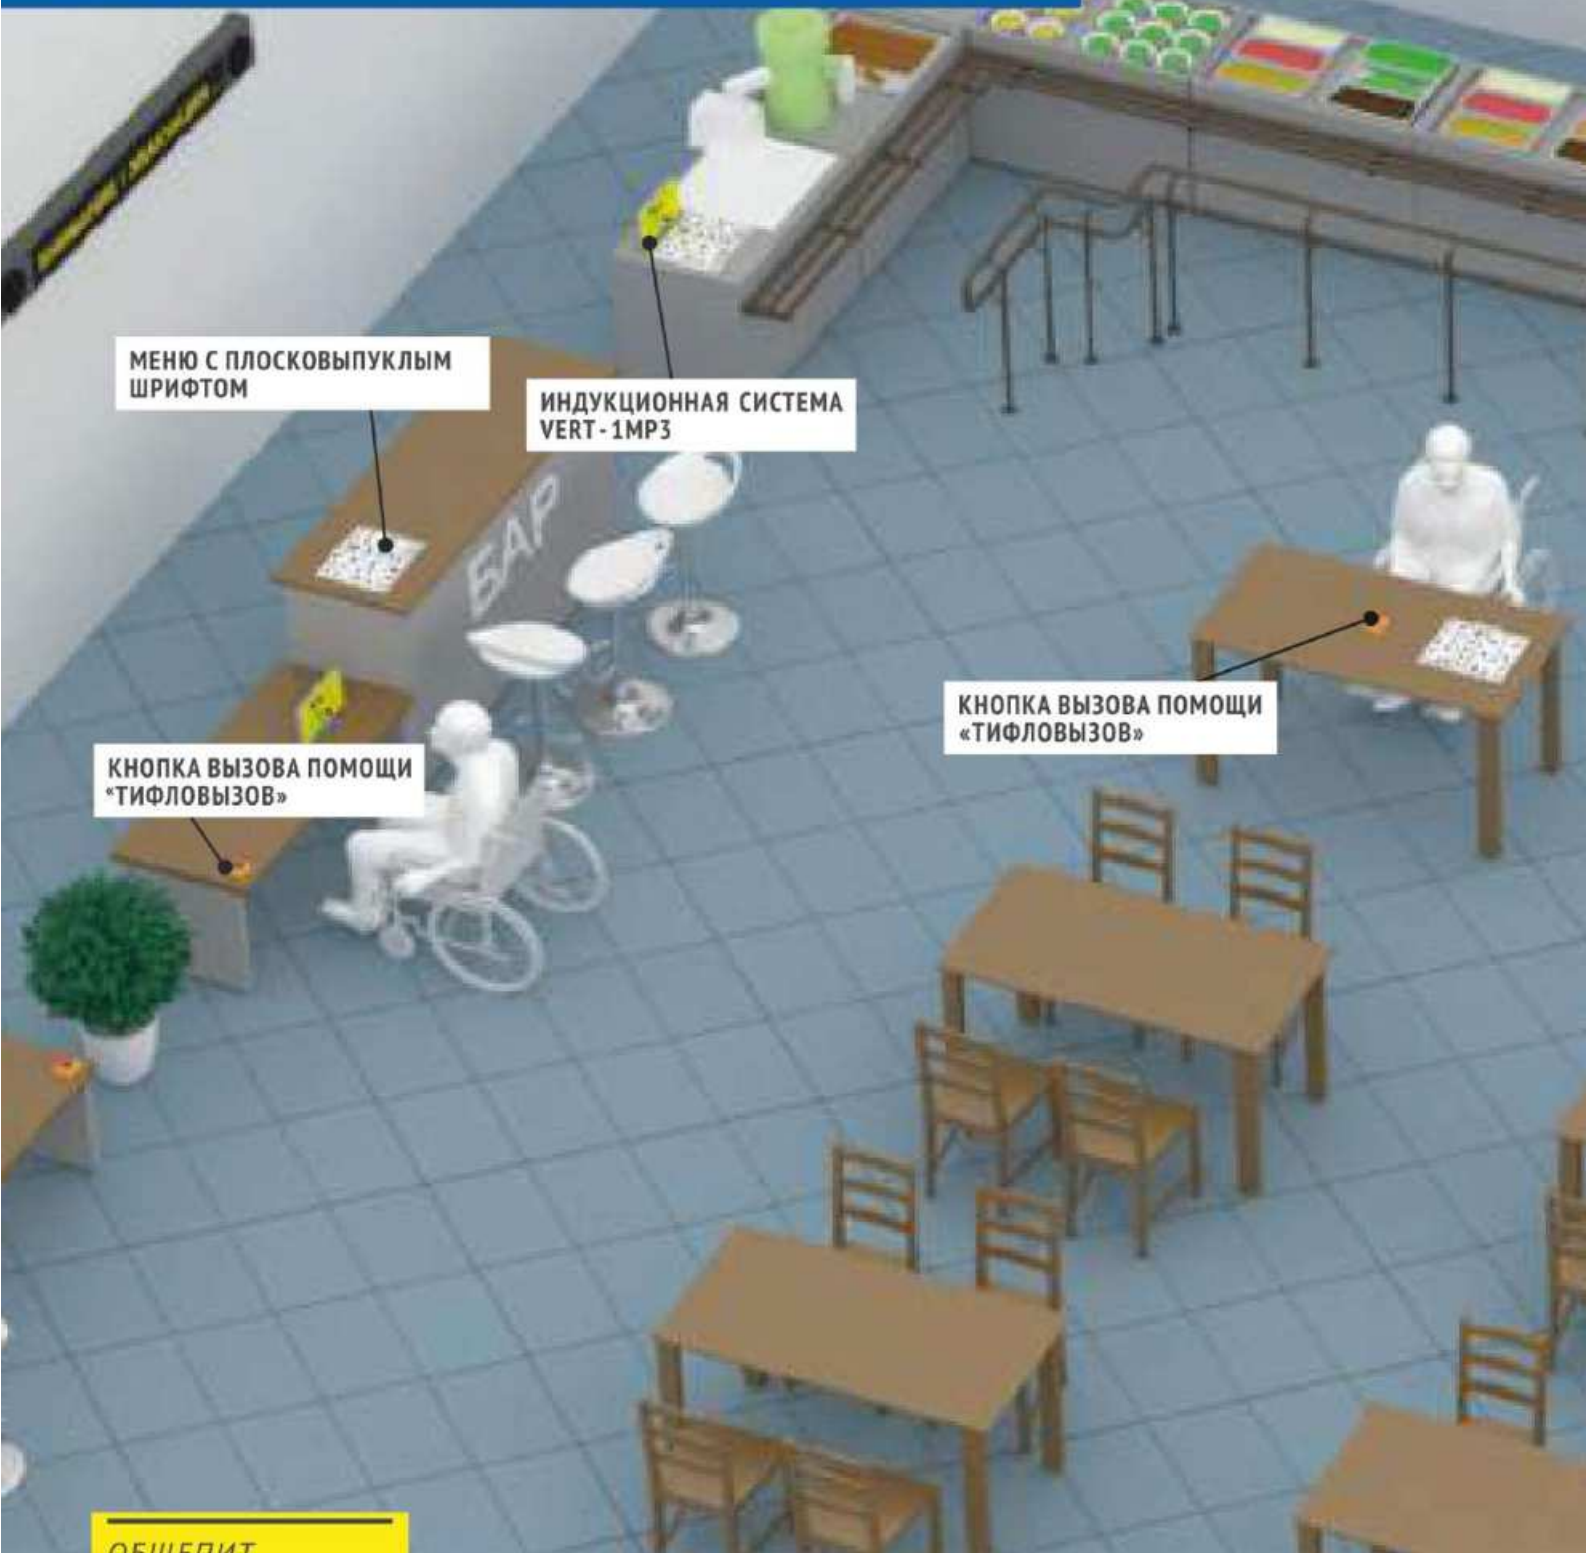

Кафе

МЕНЮ С ПЛОСКОВЫПУКЛЫМ ШРИФТОМ

ИНДУКЦИОННАЯ СИСТЕМА VERT-1MP3

КНОПКА ВЫЗОВА ПОМОЩИ «ТИФЛОВЫЗОВ»

КНОПКА ВЫЗОВА ПОМОЩИ «ТИФЛОВЫЗОВ»

ОБЩЕПИТ