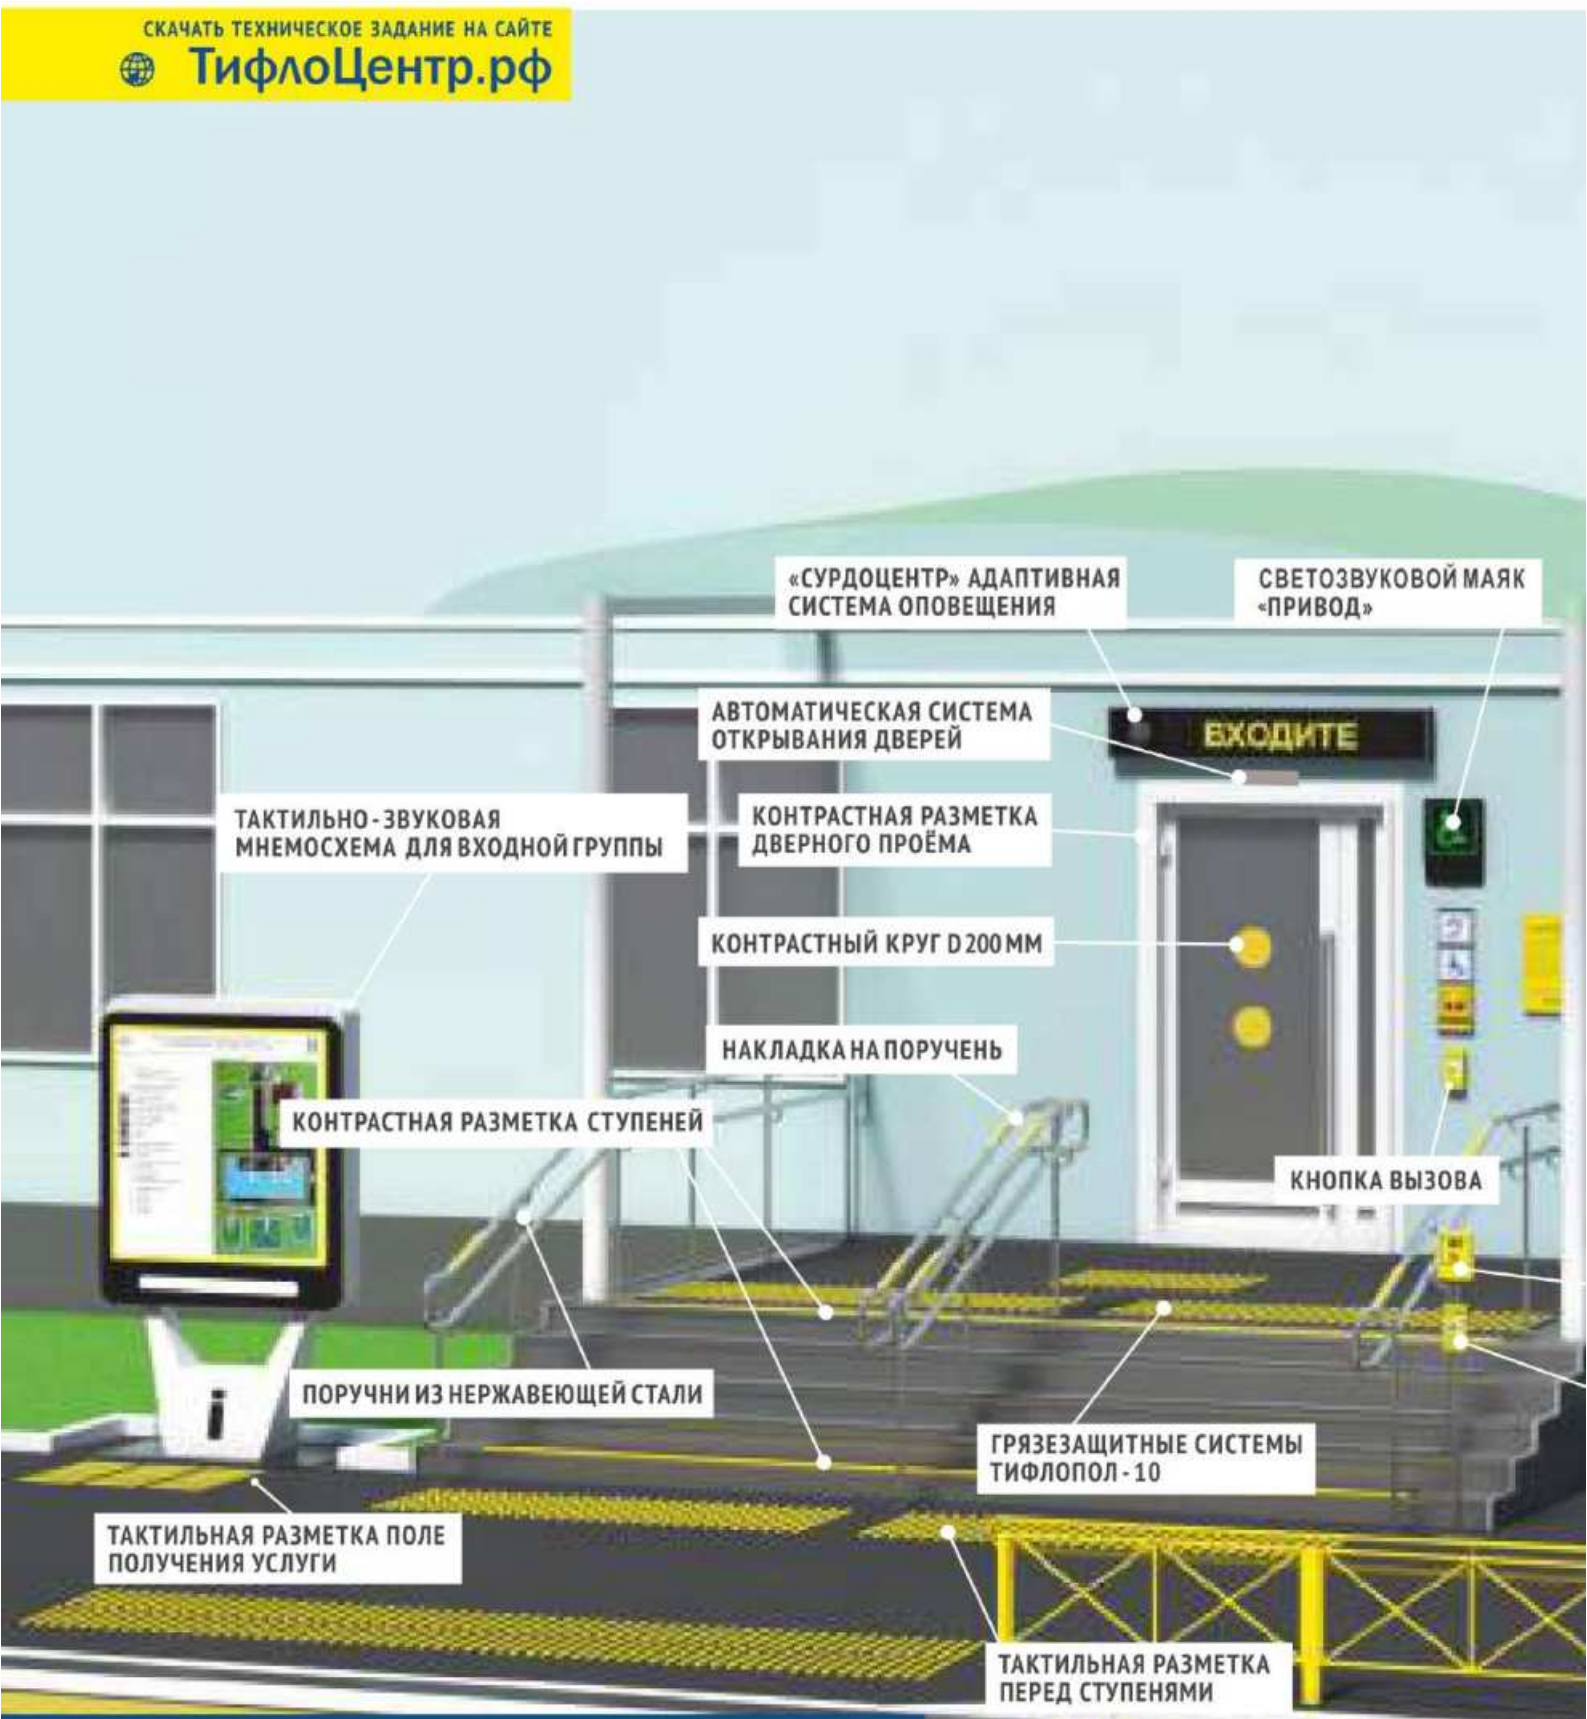

СКАЧАТЬ ТЕХНИЧЕСКОЕ ЗАДАНИЕ НА САЙТЕ

ТифлоЦентр.рф

Вход