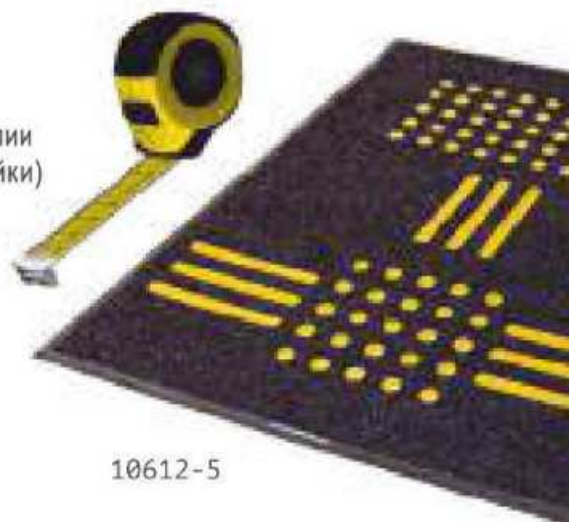

10612-5

ТифлоПол-8

Особенность серии - увеличенный в 2,5 раза объем воды, который покрытие может принять на квадратный метр