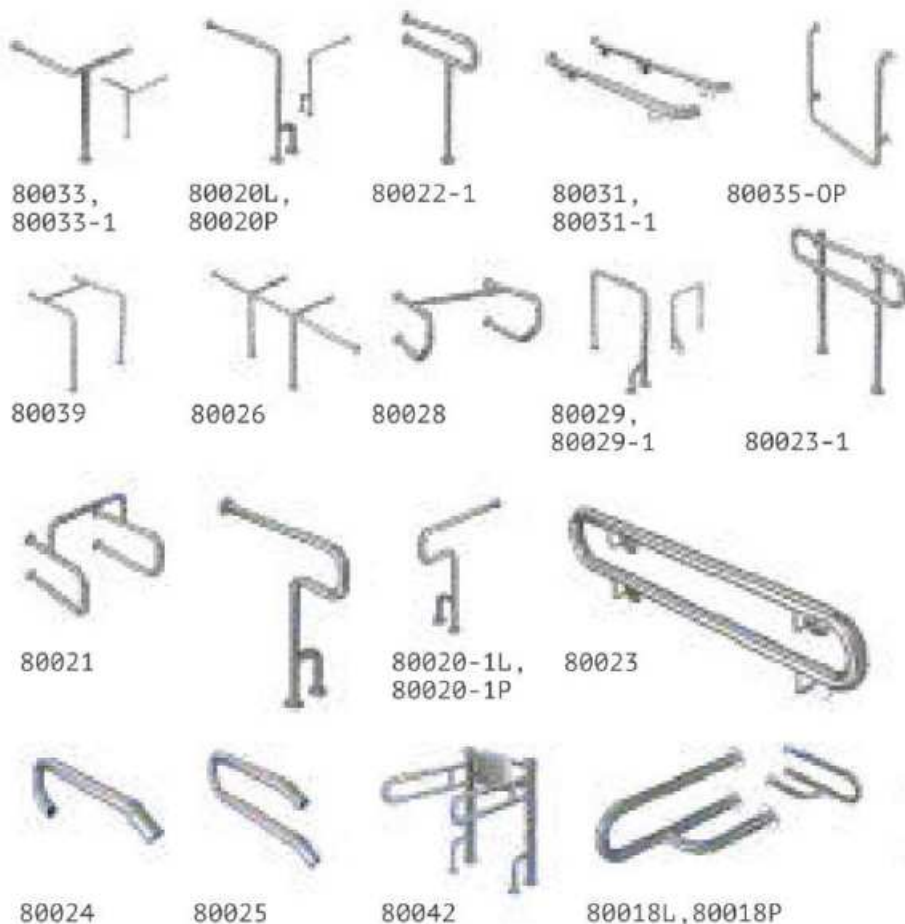

80064

80019

80019-1,
80019-3,
80019-4,
80019-6

80019-2

80019-5

ТРУБА D38 НЕРЖАВЕЮЩАЯ СТАЛЬ AISI 304

Все модели поручней могут
быть изготовлены в
стандартном, съемном или
разборном варианте.

В продаже есть модели «Эконом», изготавливаемые из конструкционной стали с последующей порошковой покраской. Доступные цветовые решения: белая шагрень, серая шагрень, **ВСЕ МОДЕЛИ ПРЕДСТАВЛЕНЫ НА САЙТЕ ТифлоЦентр.рф**