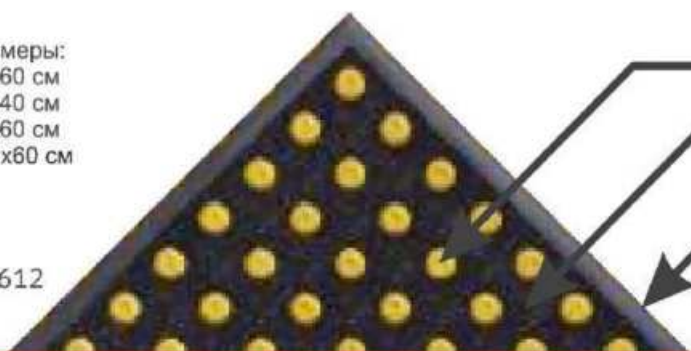

- Тактильно-визуальная разметка -

Противоскользящие тактильные вставки

Соединительный нержавеющий трос

Алюминиевая основа

50453-У

Минимальная высота и ширина составляют 300мм, максимальная высота и ширина - 10000 и 2800мм.

- ✓ Обладает тактильным эффектом
- ✓ Защищает поверхность от износа
- ✓ Легко устанавливается
- ✓ Препятствует распространению грязи

ТифлоПол-АI

Когда повышенная интенсивность движения пешеходов, на входных зонах в торговых центрах, ресторанах, кафе и др.

Размеры:
60x60 см
90x40 см
90x60 см
270x60 см

10612

Тактильный индикатор

Ковровое покрытие

Резиновый борт

ТифлоПол-5

Когда нет возможности установить тактильную плитку по причине отсутствия времени или экономии

- удерживает влагу (прорезиненная основа не позволяет протекать)
- не создает препятствий для инвалида-колясочника
- не задирается (специальные утяжелители по периметру)
- легко моется (индикаторы прочно удерживаются в изделии даже во время машинной мойки)

10613

10612-5

ТифлоПол-8

Особенность серии - увеличенный в 2,5 раза объем воды, который покрытие может принять на квадратный метр