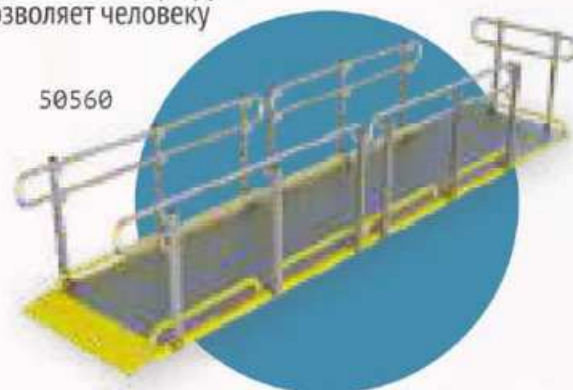

Модульная конструкция

50560-1

50560-2

50560-3

50560

Безопасный спуск в воду

Соответствие ГОСТ Р 70502

Пляжная кабинка для МГН