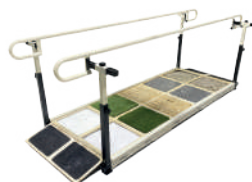

10993-1

Реабилитационное оборудование для восстановления навыков ходьбы

Тренажеры и комплексы для людей с нарушениями опорно-двигательного аппарата

КОМПЛЕКС ДЛЯ ВОССТАНОВЛЕНИЯ ХОДЬБЫ И ТЕСТИРОВАНИЯ ПРОТЕЗОВ

Модульный реабилитационный комплекс для восстановления навыков ходьбы, равновесия и тестирования протезов. Включает поручни, пандус и ступени

52343

ПЛОЩАДКА ТЕСТИРОВАНИЯ ПРОТЕЗОВ С РАЗНЫМИ ПOKРЫТИЯМИ

Реабилитационная дорожка для обучения ходьбе на протезах нижних конечностей. Разные типы покрытия: имитация травы, песка, камней, тактильные элементы.