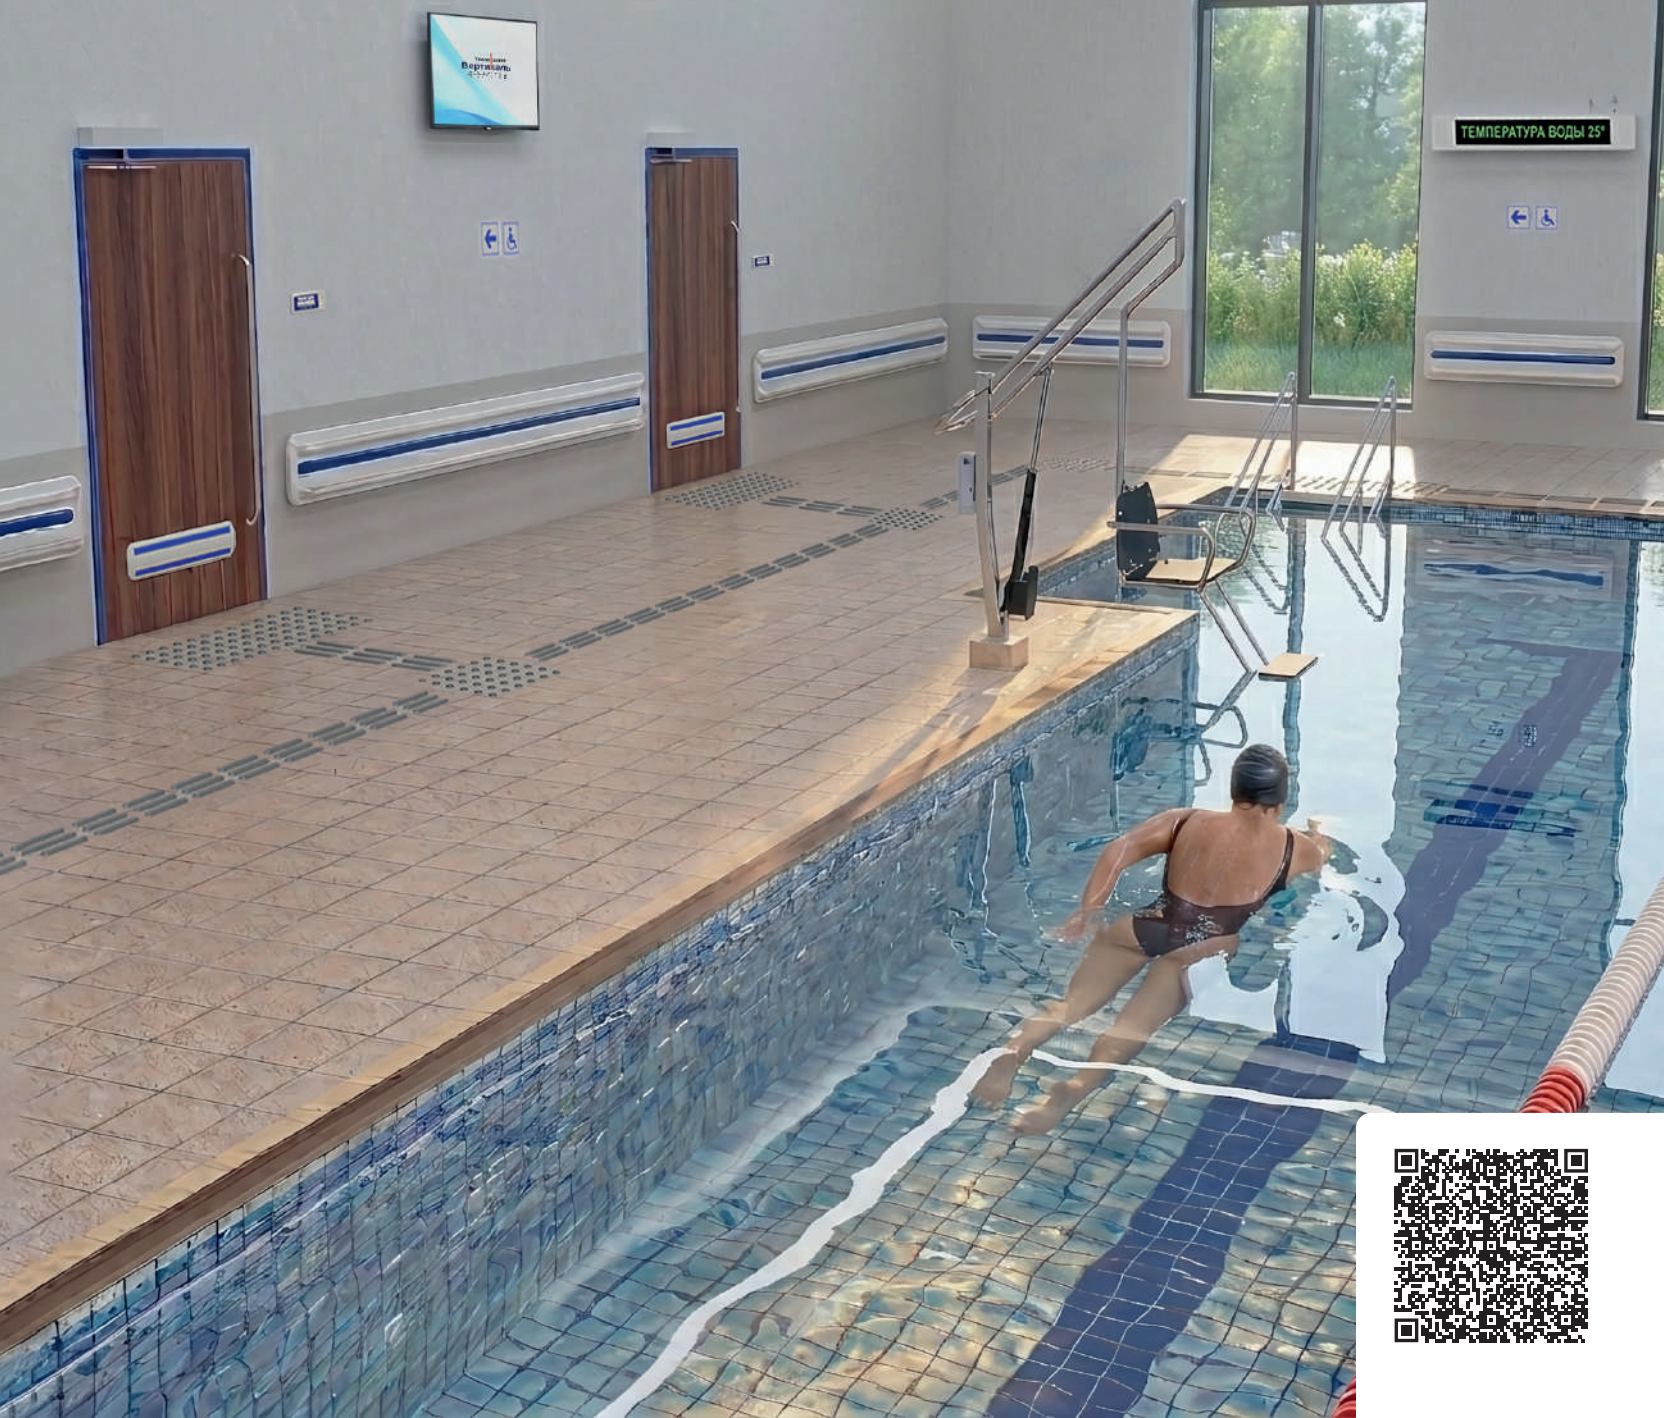

52075

ТРЕНАЖЕР ШАГ-БАРЬЕР «ЁЛОЧКА»

Тренажер для разведения стоп и формирования правильного паттерна ходьбы. Развивает координацию движений и двигательные навыки. Применяется в сенсомоторной терапии

50559

Доступная среда в бассейнах и аквазонах

Специализированное оборудование для комфорта и безопасности посетителей

ПОДЪЕМНОЕ УСТРОЙСТВО ДЛЯ БАССЕЙНОВ

Стационарный подъемник для спуска в воду людей с нарушениями опорно-двигательного аппарата. Конструкция из нержавеющей стали, грузоподъемность до 140 кг, глубина опускания до 1145 мм. Сиденье с подлокотниками и фиксирующим ремнем