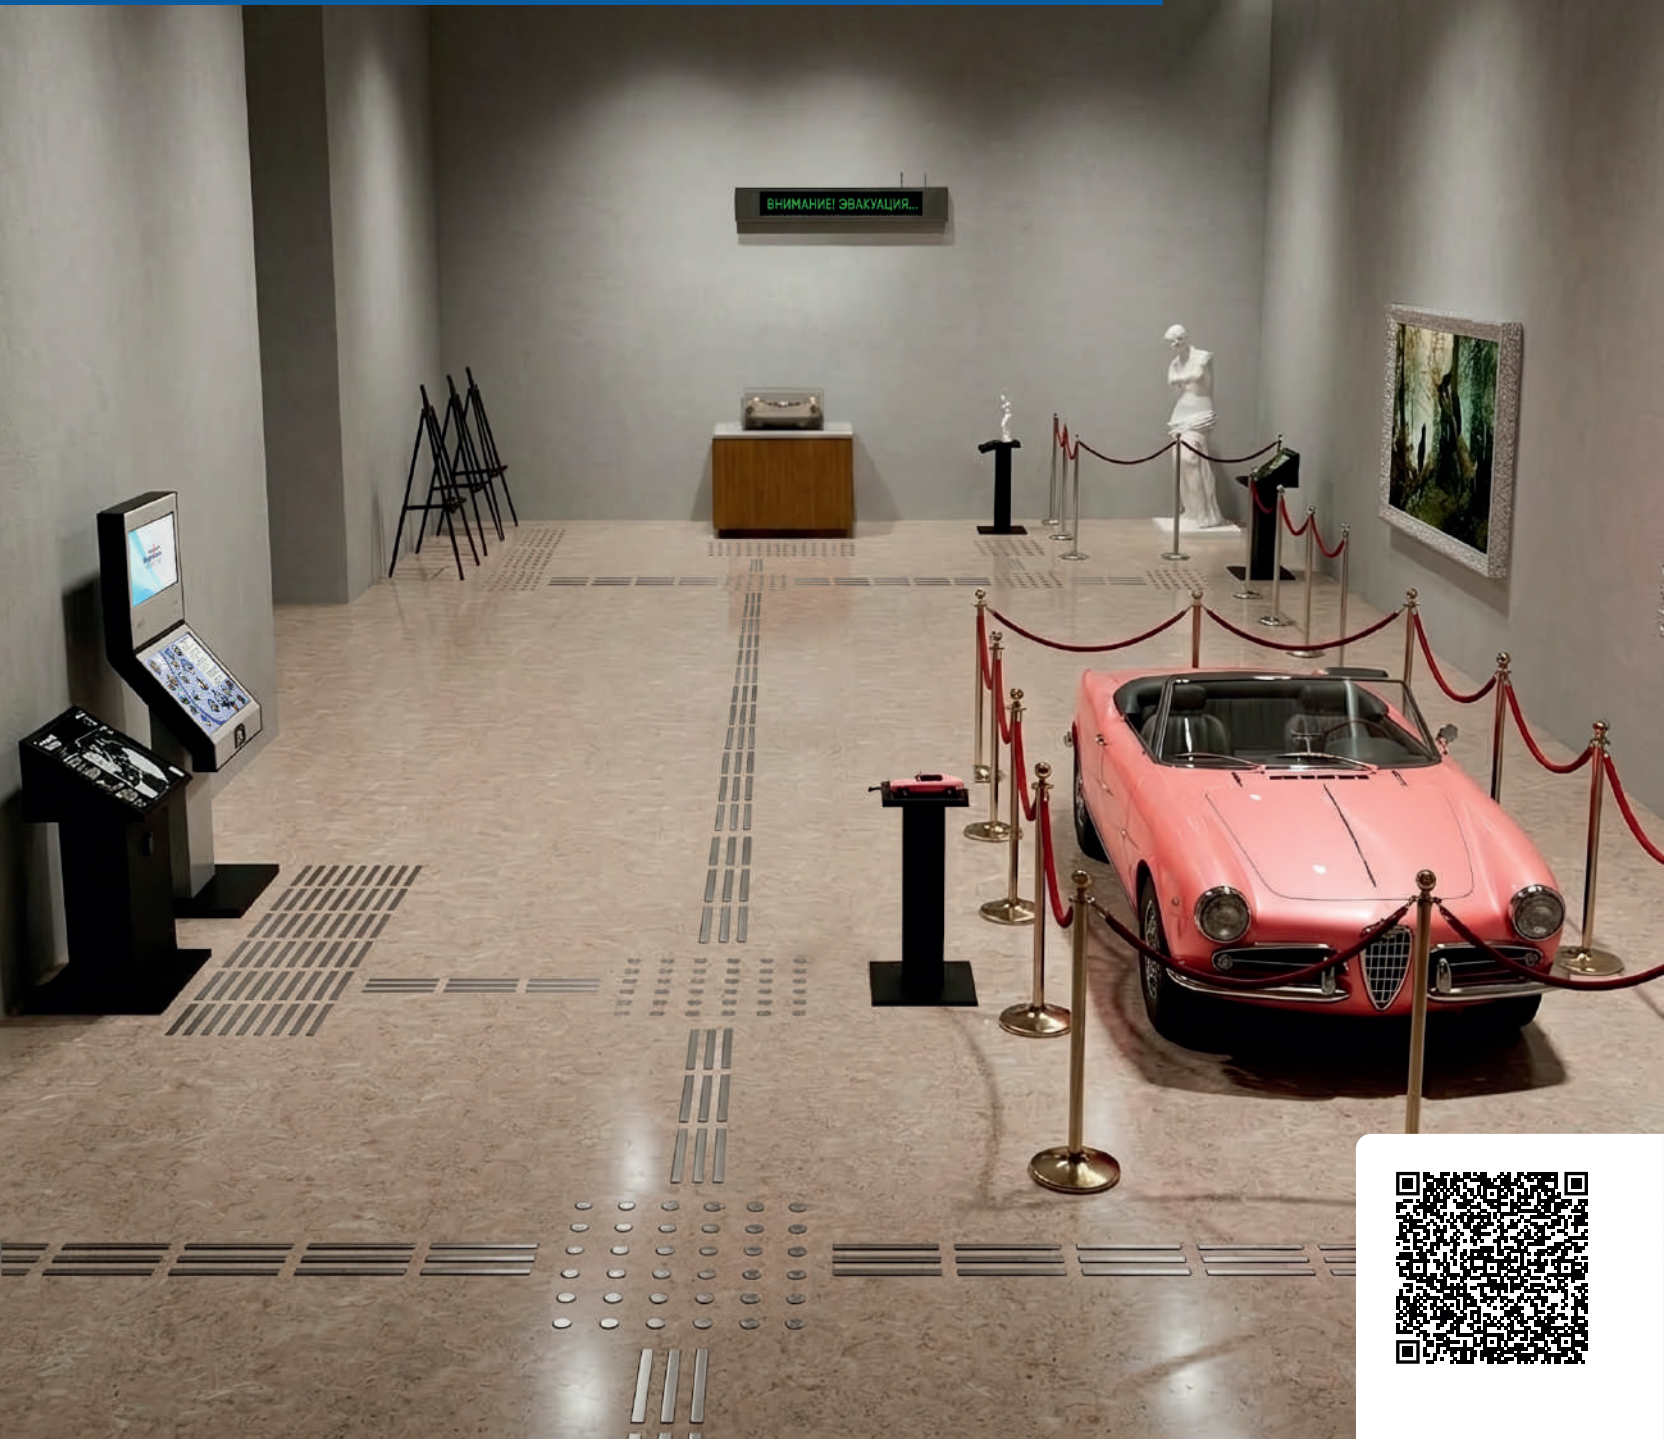

Устройство для передачи звука на слуховые аппараты в режиме «Т» через встроенный микрофон. Оснащено дисплеем для контроля эффективности. Автономность до 4 часов

51891-2

ТАКТИЛЬНАЯ 2D ИКОНА

Рельефное изображение, выполненное методом УФ-полимеризации с высотой рельефа по ГОСТ. Снабжена шрифтом Брайля и может дополняться тифлометками для детального описания. В комплекте с багетом

СТОЙКА ДЛЯ ЭКСПОНАТОВ С НАКЛОННОЙ ЗОНОЙ

Подставка с наклонной поверхностью для комфортного восприятия экспонатов всеми посетителями, включая маломобильные группы

10132-2

Доступная среда в учреждениях культуры