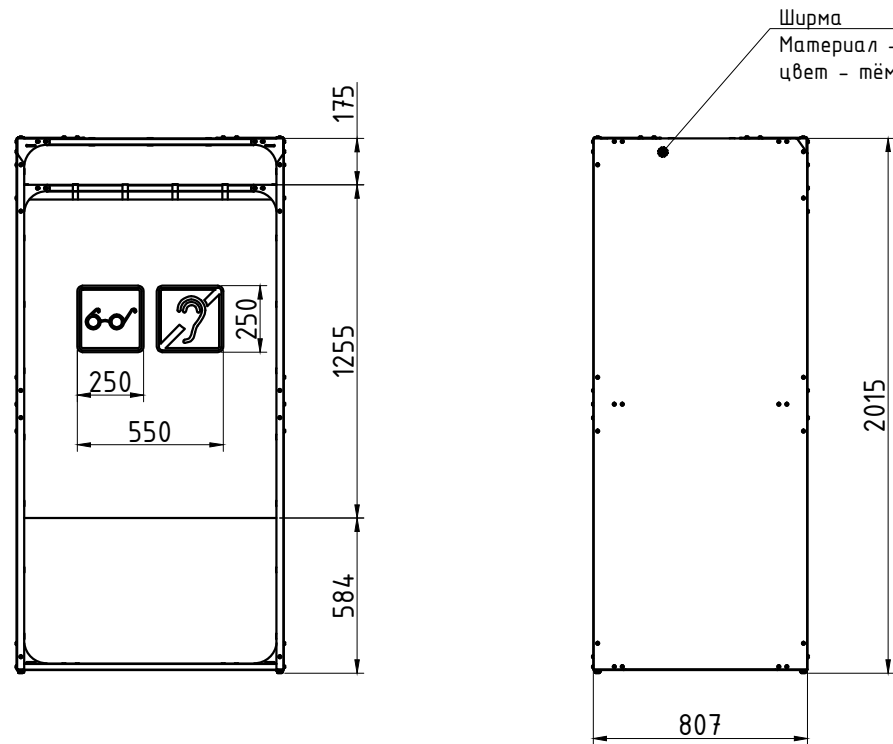

Размеры соответствуют арт. 50535-2

Ширма  
Материал - ткань Оксфорд;  
цвет - тёмно-синий

Каркас  
Материал - сталь с порошковой покраской;  
цвет - белый

				<b>Арт. 50535-2</b>		
Изм. Лист	№ докум.	Подп.	Дата	Специальная кабина для голосования, ГОСТ, 1000x800	Лист 1	Листов 1
Разраб.	Романов А.С.		19.02.26			
Проб.						
Т. контр.						
Автор изменений						
Н. контр.						
Утв.						
				Сталь; текстиль		