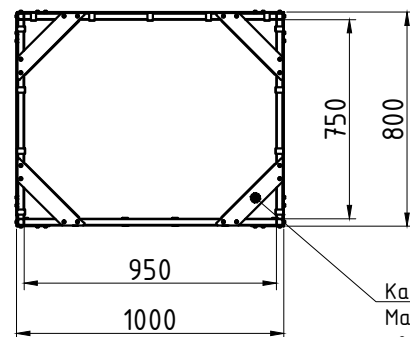

Размеры соответствуют арт. 50535-2

Ширма  
Материал - ткань Оксфорд;  
цвет - тёмно-синий

Каркас  
Материал - сталь с порошковой покраской;  
цвет - белый

				<b>Арт. 50535-2</b>		
Изм. Лист	№ докум.	Подп.	Дата	Специальная кабина для голосования, ГОСТ, 1000x800	Лист 1	Листов 1
Разраб.	Романов А.С.		19.02.26			
Проб.						
Т. контр.						
Автор изменений						
Н. контр.						
Утв.						
				Сталь; текстиль		